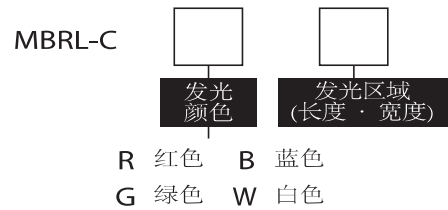

条形照明

MBRL 系列

- 以阵列的方式来排列高强度 LED。
- 无论是直接明场照明还是倾斜暗场照明都能以任何角度照射到物体表面。

型号代码说明

型号	发光颜色	最大额定电流 IFM(A)	发光区域尺寸(mm)	重量 (g)
★ MBRL-CR3408	● 红色	0.09	34×8.4	35
★ MBRL-CG3408	● 绿色	0.17	34×8.4	
★ MBRL-CB3408	● 蓝色	0.17	34×8.4	
★ MBRL-CW3408	○ 白色	0.17	34×8.4	
MBRL-CR5015	● 红色	0.13	50×15	50
★ MBRL-CG5015	● 绿色	0.26	50×15	
MBRL-CB5015	● 蓝色	0.26	50×15	
MBRL-CW5015	○ 白色	0.26	50×15	
MBRL-CR7530	● 红色	0.36	75×30	120
★ MBRL-CG7530	● 绿色	0.52	75×30	
MBRL-CB7530	● 蓝色	0.52	75×30	
MBRL-CW7530	○ 白色	0.52	75×30	
MBRL-CR13015	● 红色	0.32	130×15	85
★ MBRL-CG13015	● 绿色	0.53	130×15	
MBRL-CB13015	● 蓝色	0.53	130×15	
MBRL-CW13015	○ 白色	0.53	130×15	
★ MBRL-CR24015	● 红色	0.60	240×15	270
★ MBRL-CG24015	● 绿色	0.80	240×15	
★ MBRL-CB24015	● 蓝色	0.80	240×15	
★ MBRL-CW24015	○ 白色	0.80	240×15	
★ MBRL-CR36015	● 红色	0.80	360×15	380
★ MBRL-CG36015	● 绿色	1.09	360×15	
★ MBRL-CB36015	● 蓝色	1.09	360×15	
★ MBRL-CW36015	○ 白色	1.09	360×15	
★ MBRL-CR48015	● 红色	1.06	480×15	480
★ MBRL-CG48015	● 绿色	1.32	480×15	
★ MBRL-CB48015	● 蓝色	1.32	480×15	
★ MBRL-CW48015	○ 白色	1.32	480×15	