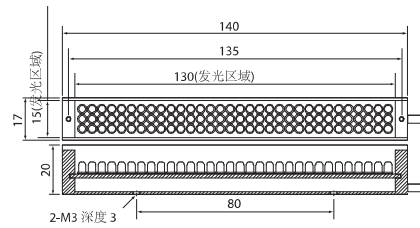

MBRL-CR (CG,CB,CW) 13015