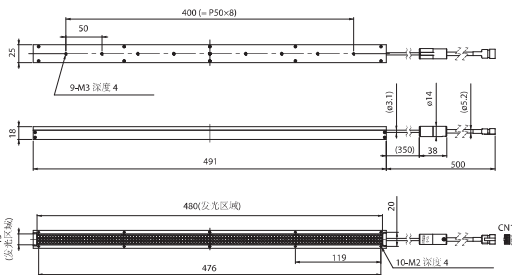

条形照明

MBRL 系列

- 以阵列的方式来排列高强度 LED。
- 无论是直接明场照明还是倾斜暗场照明都能以任何角度照射到物体表面。

型号代码说明

型号	发光颜色	最大额定电流 IFM(A)	发光区域尺寸(mm)	重量 (g)
★ MBRL-CR3408	● 红色	0.09	34×8.4	35
★ MBRL-CG3408	● 绿色	0.17	34×8.4	
★ MBRL-CB3408	● 蓝色	0.17	34×8.4	
★ MBRL-CW3408	○ 白色	0.17	34×8.4	
MBRL-CR5015	● 红色	0.13	50×15	50
★ MBRL-CG5015	● 绿色	0.26	50×15	
MBRL-CB5015	● 蓝色	0.26	50×15	
MBRL-CW5015	○ 白色	0.26	50×15	
MBRL-CR7530	● 红色	0.36	75×30	120
★ MBRL-CG7530	● 绿色	0.52	75×30	
MBRL-CB7530	● 蓝色	0.52	75×30	
MBRL-CW7530	○ 白色	0.52	75×30	
MBRL-CR13015	● 红色	0.32	130×15	85
★ MBRL-CG13015	● 绿色	0.53	130×15	
MBRL-CB13015	● 蓝色	0.53	130×15	
MBRL-CW13015	○ 白色	0.53	130×15	
★ MBRL-CR24015	● 红色	0.60	240×15	270
★ MBRL-CG24015	● 绿色	0.80	240×15	
★ MBRL-CB24015	● 蓝色	0.80	240×15	
★ MBRL-CW24015	○ 白色	0.80	240×15	
★ MBRL-CR36015	● 红色	0.80	360×15	380
★ MBRL-CG36015	● 绿色	1.09	360×15	
★ MBRL-CB36015	● 蓝色	1.09	360×15	
★ MBRL-CW36015	○ 白色	1.09	360×15	
★ MBRL-CR48015	● 红色	1.06	480×15	480
★ MBRL-CG48015	● 绿色	1.32	480×15	
★ MBRL-CB48015	● 蓝色	1.32	480×15	
★ MBRL-CW48015	○ 白色	1.32	480×15	

照明结构

示例影像

MBRL-CW7530 与 MDF-BR7530

晶圆文字

MBRL-CR7530

剃刀边缘

★定制产品

MBRL-CR (CG,CB,CW) 3408

MBRL-CR (CG,CB,CW) 5015

MBRL-CR (CG,CB,CW) 7530

MBRL-CR (CG,CB,CW) 13015

MBRL-CR (CG,CB,CW) 24015

MBRL-CR (CG,CB,CW) 36015

MBRL-CR (CG,CB,CW) 48015

光分布特征

MBRL-CW7530