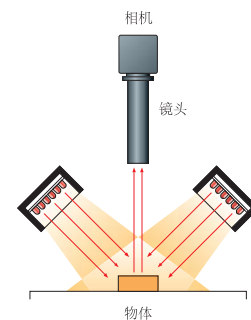

条形照明

MBRL 系列

- 以阵列的方式来排列高强度 LED。
- 无论是直接明场照明还是倾斜暗场照明都能以任何角度照射到物体表面。

型号代码说明

型号	发光颜色	最大额定电流 IFM(A)	发光区域尺寸(mm)	重量 (g)
★ MBRL-CR3408	● 红色	0.09	34×8.4	35
★ MBRL-CG3408	● 绿色	0.17	34×8.4	
★ MBRL-CB3408	● 蓝色	0.17	34×8.4	
★ MBRL-CW3408	○ 白色	0.17	34×8.4	
MBRL-CR5015	● 红色	0.13	50×15	50
★ MBRL-CG5015	● 绿色	0.26	50×15	
MBRL-CB5015	● 蓝色	0.26	50×15	
MBRL-CW5015	○ 白色	0.26	50×15	
MBRL-CR7530	● 红色	0.36	75×30	120
★ MBRL-CG7530	● 绿色	0.52	75×30	
MBRL-CB7530	● 蓝色	0.52	75×30	
MBRL-CW7530	○ 白色	0.52	75×30	
MBRL-CR13015	● 红色	0.32	130×15	85
★ MBRL-CG13015	● 绿色	0.53	130×15	
MBRL-CB13015	● 蓝色	0.53	130×15	
MBRL-CW13015	○ 白色	0.53	130×15	
★ MBRL-CR24015	● 红色	0.60	240×15	270
★ MBRL-CG24015	● 绿色	0.80	240×15	
★ MBRL-CB24015	● 蓝色	0.80	240×15	
★ MBRL-CW24015	○ 白色	0.80	240×15	
★ MBRL-CR36015	● 红色	0.80	360×15	380
★ MBRL-CG36015	● 绿色	1.09	360×15	
★ MBRL-CB36015	● 蓝色	1.09	360×15	
★ MBRL-CW36015	○ 白色	1.09	360×15	
★ MBRL-CR48015	● 红色	1.06	480×15	480
★ MBRL-CG48015	● 绿色	1.32	480×15	
★ MBRL-CB48015	● 蓝色	1.32	480×15	
★ MBRL-CW48015	○ 白色	1.32	480×15	

照明结构

示例影像

★定制产品