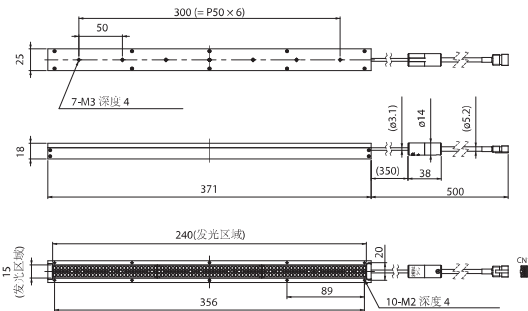

条形照明

MBRL 系列

- 以阵列的方式来排列高强度 LED。
- 无论是直接明场照明还是倾斜暗场照明都能以任何角度照射到物体表面。

型号代码说明

型号	发光颜色	最大额定电流 IFM(A)	发光区域尺寸(mm)	重量 (g)
★ MBRL-CR3408	● 红色	0.09	34×8.4	35
★ MBRL-CG3408	● 绿色	0.17	34×8.4	
★ MBRL-CB3408	● 蓝色	0.17	34×8.4	
★ MBRL-CW3408	○ 白色	0.17	34×8.4	
MBRL-CR5015	● 红色	0.13	50×15	50
★ MBRL-CG5015	● 绿色	0.26	50×15	
MBRL-CB5015	● 蓝色	0.26	50×15	
MBRL-CW5015	○ 白色	0.26	50×15	
MBRL-CR7530	● 红色	0.36	75×30	120
★ MBRL-CG7530	● 绿色	0.52	75×30	
MBRL-CB7530	● 蓝色	0.52	75×30	
MBRL-CW7530	○ 白色	0.52	75×30	
MBRL-CR13015	● 红色	0.32	130×15	85
★ MBRL-CG13015	● 绿色	0.53	130×15	
MBRL-CB13015	● 蓝色	0.53	130×15	
MBRL-CW13015	○ 白色	0.53	130×15	
★ MBRL-CR24015	● 红色	0.60	240×15	270
★ MBRL-CG24015	● 绿色	0.80	240×15	
★ MBRL-CB24015	● 蓝色	0.80	240×15	
★ MBRL-CW24015	○ 白色	0.80	240×15	
★ MBRL-CR36015	● 红色	0.80	360×15	380
★ MBRL-CG36015	● 绿色	1.09	360×15	
★ MBRL-CB36015	● 蓝色	1.09	360×15	
★ MBRL-CW36015	○ 白色	1.09	360×15	
★ MBRL-CR48015	● 红色	1.06	480×15	480
★ MBRL-CG48015	● 绿色	1.32	480×15	
★ MBRL-CB48015	● 蓝色	1.32	480×15	
★ MBRL-CW48015	○ 白色	1.32	480×15	

照明结构

示例影像

MBRL-CW7530 与 MDF-BR7530

晶圆文字

MBRL-CR7530

剃刀边缘

★定制产品

MBRL-CR (CG,CB,CW) 3408

MBRL-CR (CG,CB,CW) 5015

MBRL-CR (CG,CB,CW) 7530

MBRL-CR (CG,CB,CW) 13015

MBRL-CR (CG,CB,CW) 24015

MBRL-CR (CG,CB,CW) 36015

MBRL-CR (CG,CB,CW) 48015

光分布特征

MBRL-CW7530