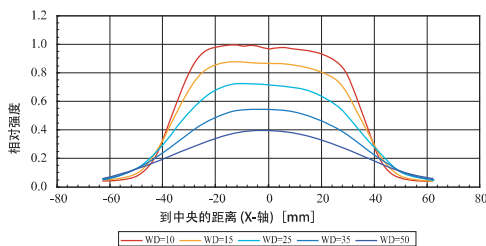

MBRL-CR (CG,CB,CW) 5015

MBRL-CR (CG,CB,CW) 7530

MBRL-CR (CG,CB,CW) 13015

MBRL-CR (CG,CB,CW) 24015

MBRL-CR (CG,CB,CW) 36015

MBRL-CR (CG,CB,CW) 48015

光分布特征

MBRL-CW7530