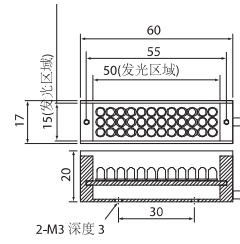

MBRL-CR (CG,CB,CW) 5015