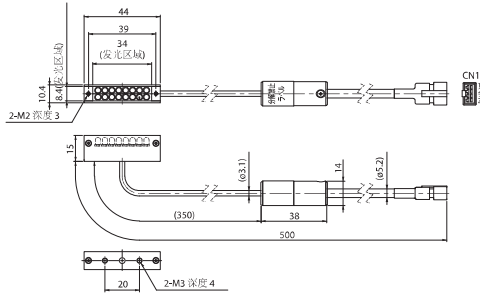

条形照明

MBRL 系列

- 以阵列的方式来排列高强度 LED。
- 无论是直接明场照明还是倾斜暗场照明都能以任何角度照射到物体表面。

型号代码说明

型号	发光颜色	最大额定电流 IFM(A)	发光区域尺寸(mm)	重量 (g)
★ MBRL-CR3408	● 红色	0.09	34×8.4	35
★ MBRL-CG3408	● 绿色	0.17	34×8.4	
★ MBRL-CB3408	● 蓝色	0.17	34×8.4	
★ MBRL-CW3408	○ 白色	0.17	34×8.4	
MBRL-CR5015	● 红色	0.13	50×15	50
★ MBRL-CG5015	● 绿色	0.26	50×15	
MBRL-CB5015	● 蓝色	0.26	50×15	
MBRL-CW5015	○ 白色	0.26	50×15	
MBRL-CR7530	● 红色	0.36	75×30	120
★ MBRL-CG7530	● 绿色	0.52	75×30	
MBRL-CB7530	● 蓝色	0.52	75×30	
MBRL-CW7530	○ 白色	0.52	75×30	
MBRL-CR13015	● 红色	0.32	130×15	85
★ MBRL-CG13015	● 绿色	0.53	130×15	
MBRL-CB13015	● 蓝色	0.53	130×15	
MBRL-CW13015	○ 白色	0.53	130×15	
★ MBRL-CR24015	● 红色	0.60	240×15	270
★ MBRL-CG24015	● 绿色	0.80	240×15	
★ MBRL-CB24015	● 蓝色	0.80	240×15	
★ MBRL-CW24015	○ 白色	0.80	240×15	
★ MBRL-CR36015	● 红色	0.80	360×15	380
★ MBRL-CG36015	● 绿色	1.09	360×15	
★ MBRL-CB36015	● 蓝色	1.09	360×15	
★ MBRL-CW36015	○ 白色	1.09	360×15	
★ MBRL-CR48015	● 红色	1.06	480×15	480
★ MBRL-CG48015	● 绿色	1.32	480×15	
★ MBRL-CB48015	● 蓝色	1.32	480×15	
★ MBRL-CW48015	○ 白色	1.32	480×15	

照明结构

示例影像

MBRL-CW7530 与 MDF-BR7530

晶圆文字

MBRL-CR7530

剃刀边缘

★定制产品

MBRL-CR (CG,CB,CW) 3408