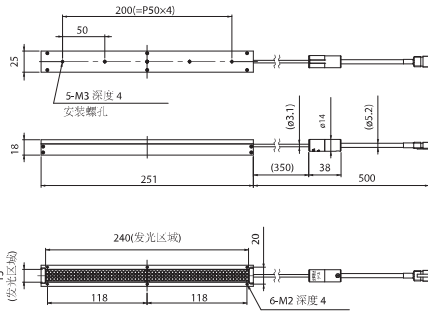

条形照明

MBRL 系列

- 以阵列的方式来排列高强度 LED。
- 无论是直接明场照明还是倾斜暗场照明都能以任何角度照射到物体表面。

型号代码说明

型号	发光颜色	最大额定电流 IFM(A)	发光区域尺寸(mm)	重量 (g)
★ MBRL-CR3408	● 红色	0.09	34×8.4	35
★ MBRL-CG3408	● 绿色	0.17	34×8.4	
★ MBRL-CB3408	● 蓝色	0.17	34×8.4	
★ MBRL-CW3408	○ 白色	0.17	34×8.4	
MBRL-CR5015	● 红色	0.13	50×15	50
★ MBRL-CG5015	● 绿色	0.26	50×15	
MBRL-CB5015	● 蓝色	0.26	50×15	
MBRL-CW5015	○ 白色	0.26	50×15	
MBRL-CR7530	● 红色	0.36	75×30	120
★ MBRL-CG7530	● 绿色	0.52	75×30	
MBRL-CB7530	● 蓝色	0.52	75×30	
MBRL-CW7530	○ 白色	0.52	75×30	
MBRL-CR13015	● 红色	0.32	130×15	85
★ MBRL-CG13015	● 绿色	0.53	130×15	
MBRL-CB13015	● 蓝色	0.53	130×15	
MBRL-CW13015	○ 白色	0.53	130×15	
★ MBRL-CR24015	● 红色	0.60	240×15	270
★ MBRL-CG24015	● 绿色	0.80	240×15	
★ MBRL-CB24015	● 蓝色	0.80	240×15	
★ MBRL-CW24015	○ 白色	0.80	240×15	
★ MBRL-CR36015	● 红色	0.80	360×15	380
★ MBRL-CG36015	● 绿色	1.09	360×15	
★ MBRL-CB36015	● 蓝色	1.09	360×15	
★ MBRL-CW36015	○ 白色	1.09	360×15	
★ MBRL-CR48015	● 红色	1.06	480×15	480
★ MBRL-CG48015	● 绿色	1.32	480×15	
★ MBRL-CB48015	● 蓝色	1.32	480×15	
★ MBRL-CW48015	○ 白色	1.32	480×15	

MBRL-CR (CG,CB,CW) 5015

MBRL-CR (CG,CB,CW) 7530

MBRL-CR (CG,CB,CW) 13015

MBRL-CR (CG,CB,CW) 24015

MBRL-CR (CG,CB,CW) 36015

MBRL-CR (CG,CB,CW) 48015

光分布特征

MBRL-CW7530