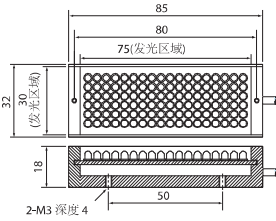

MBRL-CR (CG,CB,CW) 7530