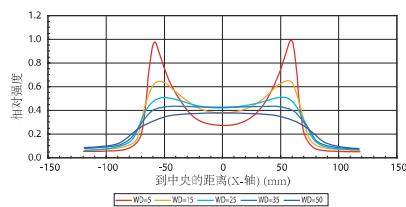

MSLL-CW109