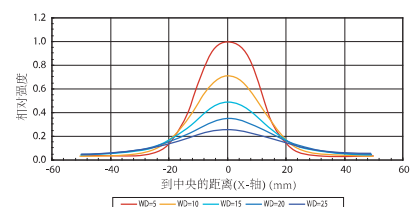

★定制产品

光分布特征

MSRL-CW44

MSLL-CW109

MSQL-CW32

MSRL-CR (CG,CB,CW) 20

MSRL-CR (CG,CB,CW) 33

MSRL-CR (CG,CB,CW) 44