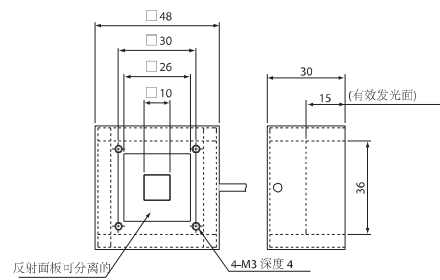

MSQL-CR (CG,CB,CW) 48