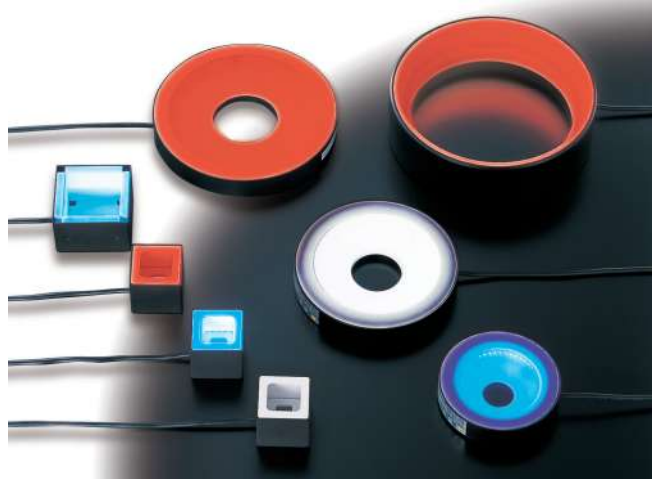

无阴影照明

MSRL/MSLL/MSQL 系列

无影环形照明 :MSRL 系列

- 避免晕光效应的漫射、无影照明
- 是光滑表面最佳的柔和均质照明方案

无影、低角度环形照明 :MSLL 系列

- 低角度LED照明为光滑表面提供理想的漫射均质照明
- MSLL-HF (半环状) 系列可应用于只能照亮部分表面或因空间问题无法进行整环状照明的情况
- MSQL系列最适合方形物体, 如BGA和QFP

照明结构

型号代码说明

无影环形LED

MSRL-C

R 红色 B 蓝色
G 绿色 W 白色

无影、低角度环形LED

MSLL-C

R 红色 B 蓝色
G 绿色 W 白色

-HF
半环

无影、低角度方形LED

MSQL-C

R 红色 B 蓝色
G 绿色 W 白色

MSLL-CR109

D型子接头

罐底

无阴影环形 LED 系列

型号	发光颜色	最大额定电流 IFM(A)	环内直径 (mm)	环外径 (mm)	重量 (g)
MSRL-CR20	● 红色	0.32	∅20	∅74	140
★ MSRL-CG20	● 绿色	0.50	∅20	∅74	140
MSRL-CB20	● 蓝色	0.50	∅20	∅74	140
MSRL-CW20	○ 白色	0.50	∅20	∅74	140
MSRL-CR33	● 红色	0.45	∅33	∅104	210
★ MSRL-CG33	● 绿色	0.69	∅33	∅104	210
MSRL-CB33	● 蓝色	0.69	∅33	∅104	210
MSRL-CW33	○ 白色	0.69	∅33	∅104	210
MSRL-CR44	● 红色	0.57	∅44	∅123	270
★ MSRL-CG44	● 绿色	0.80	∅44	∅123	270
MSRL-CB44	● 蓝色	0.80	∅44	∅123	270
MSRL-CW44	○ 白色	0.80	∅44	∅123	270