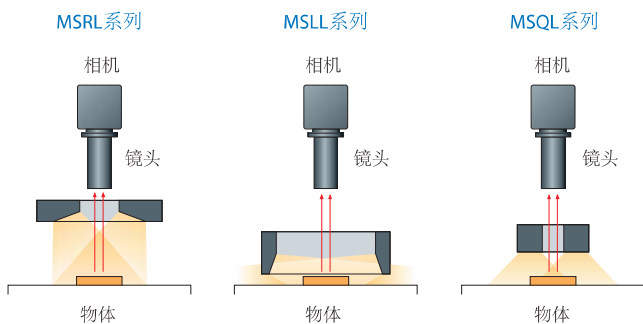

无阴影照明

MSRL/MSLL/MSQL 系列

无影环形照明 :MSRL 系列

- 避免晕光效应的漫射、无影照明
- 是光滑表面最佳的柔和均质照明方案

无影、低角度环形照明 :MSLL 系列

- 低角度LED照明为光滑表面提供理想的漫射均质照明
- MSLL-HF (半环状) 系列可应用于只能照亮部分表面或因空间问题无法进行整环状照明的情况
- MSQL系列最适合方形物体, 如BGA和QFP

照明结构

型号代码说明