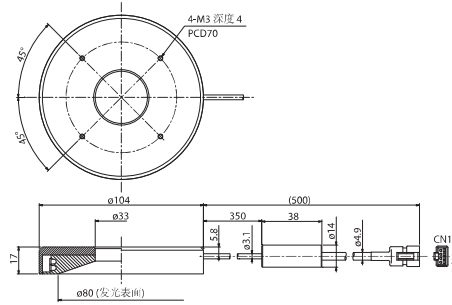

★定制产品

无阴影低角度方形LED系列

型号	发光颜色	最大额定电流 IFM(A)	外部尺寸 (mm)	重量 (g)
MSQL-CR32	● 红色	0.09	32×32	80
★ MSQL-CG32	● 绿色	0.14	32×32	80
MSQL-CB32	● 蓝色	0.14	32×32	80
MSQL-CW32	○ 白色	0.14	32×32	80
MSQL-CR48	● 红色	0.13	48×48	120
★ MSQL-CG48	● 绿色	0.20	48×48	120
MSQL-CB48	● 蓝色	0.20	48×48	120
MSQL-CW48	○ 白色	0.20	48×48	120
★ MSQL-CR120	● 红色	0.38	120×120	240
★ MSQL-CG120	● 绿色	0.60	120×120	240
★ MSQL-CB120	● 蓝色	0.60	120×120	240
★ MSQL-CW120	○ 白色	0.60	120×120	240

★定制产品

无阴影低角度半环形LED系列

型号	发光颜色	最大额定电流 IFM(A)	环内直径 (mm)	环外径 (mm)	重量 (g)
★ MSLL-CR109-HF	● 红色	0.30	R54.5	R70.5	250
★ MSLL-CG109-HF	● 绿色	0.47	R54.5	R70.5	250
★ MSLL-CB109-HF	● 蓝色	0.47	R54.5	R70.5	250
★ MSLL-CW109-HF	○ 白色	0.47	R54.5	R70.5	250

★定制产品

光分布特征

MSRL-CW44

MSLL-CW109

MSQL-CW32

MSRL-CR (CG,CB,CW) 20

MSRL-CR (CG,CB,CW) 33

MSRL-CR (CG,CB,CW) 44