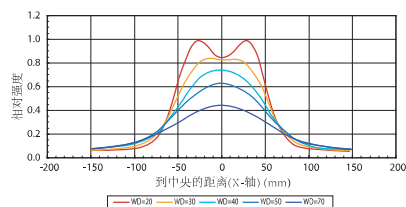

无阴影环形 LED 系列

型号	发光颜色	最大额定电流 IFM(A)	环内直径 (mm)	环外径 (mm)	重量 (g)
MSRL-CR20	● 红色	0.32	∅20	∅74	140
★ MSRL-CG20	● 绿色	0.50	∅20	∅74	140
MSRL-CB20	● 蓝色	0.50	∅20	∅74	140
MSRL-CW20	○ 白色	0.50	∅20	∅74	140
MSRL-CR33	● 红色	0.45	∅33	∅104	210
★ MSRL-CG33	● 绿色	0.69	∅33	∅104	210
MSRL-CB33	● 蓝色	0.69	∅33	∅104	210
MSRL-CW33	○ 白色	0.69	∅33	∅104	210
MSRL-CR44	● 红色	0.57	∅44	∅123	270
★ MSRL-CG44	● 绿色	0.80	∅44	∅123	270
MSRL-CB44	● 蓝色	0.80	∅44	∅123	270
MSRL-CW44	○ 白色	0.80	∅44	∅123	270

★定制产品

无阴影低角度环形LED系列

型号	发光颜色	最大额定电流 IFM(A)	环内直径 (mm)	环外径 (mm)	重量 (g)
MSLL-CR109	● 红色	0.62	∅109	∅136	320
★ MSLL-CG109	● 绿色	1.10	∅109	∅136	320
MSLL-CB109	● 蓝色	1.10	∅109	∅136	320
MSLL-CW109	○ 白色	1.10	∅109	∅136	320

★定制产品

无阴影低角度方形LED系列

型号	发光颜色	最大额定电流 IFM(A)	外部尺寸 (mm)	重量 (g)
MSQL-CR32	● 红色	0.09	32×32	80
★ MSQL-CG32	● 绿色	0.14	32×32	80
MSQL-CB32	● 蓝色	0.14	32×32	80
MSQL-CW32	○ 白色	0.14	32×32	80
MSQL-CR48	● 红色	0.13	48×48	120
★ MSQL-CG48	● 绿色	0.20	48×48	120
MSQL-CB48	● 蓝色	0.20	48×48	120
MSQL-CW48	○ 白色	0.20	48×48	120
★ MSQL-CR120	● 红色	0.38	120×120	240
★ MSQL-CG120	● 绿色	0.60	120×120	240
★ MSQL-CB120	● 蓝色	0.60	120×120	240
★ MSQL-CW120	○ 白色	0.60	120×120	240

★定制产品

无阴影低角度半环形LED系列

型号	发光颜色	最大额定电流 IFM(A)	环内直径 (mm)	环外径 (mm)	重量 (g)
★ MSLL-CR109-HF	● 红色	0.30	R54.5	R70.5	250
★ MSLL-CG109-HF	● 绿色	0.47	R54.5	R70.5	250
★ MSLL-CB109-HF	● 蓝色	0.47	R54.5	R70.5	250
★ MSLL-CW109-HF	○ 白色	0.47	R54.5	R70.5	250

★定制产品

光分布特征

MSRL-CW44