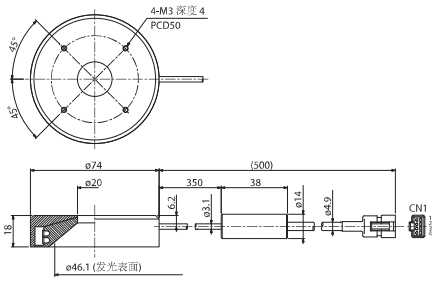

★定制产品

无阴影低角度方形LED系列

型号	发光颜色	最大额定电流 IFM(A)	外部尺寸 (mm)	重量 (g)
MSQL-CR32	● 红色	0.09	32×32	80
★ MSQL-CG32	● 绿色	0.14	32×32	80
MSQL-CB32	● 蓝色	0.14	32×32	80
MSQL-CW32	○ 白色	0.14	32×32	80
MSQL-CR48	● 红色	0.13	48×48	120
★ MSQL-CG48	● 绿色	0.20	48×48	120
MSQL-CB48	● 蓝色	0.20	48×48	120
MSQL-CW48	○ 白色	0.20	48×48	120
★ MSQL-CR120	● 红色	0.38	120×120	240
★ MSQL-CG120	● 绿色	0.60	120×120	240
★ MSQL-CB120	● 蓝色	0.60	120×120	240
★ MSQL-CW120	○ 白色	0.60	120×120	240

★定制产品

无阴影低角度半环形LED系列

型号	发光颜色	最大额定电流 IFM(A)	环内直径 (mm)	环外径 (mm)	重量 (g)
★ MSLL-CR109-HF	● 红色	0.30	R54.5	R70.5	250
★ MSLL-CG109-HF	● 绿色	0.47	R54.5	R70.5	250
★ MSLL-CB109-HF	● 蓝色	0.47	R54.5	R70.5	250
★ MSLL-CW109-HF	○ 白色	0.47	R54.5	R70.5	250

★定制产品

光分布特征

MSRL-CW44

MSLL-CW109

MSQL-CW32

MSRL-CR (CG,CB,CW) 20

MSRL-CR (CG,CB,CW) 33

MSRL-CR (CG,CB,CW) 44