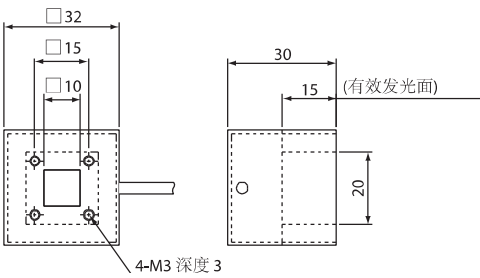

MSQL-CR (CG,CB,CW) 32