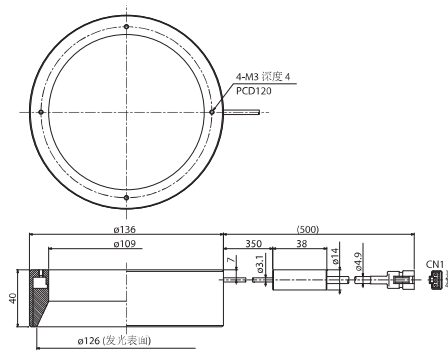

MSLL-CR (CG,CB,CW) 109