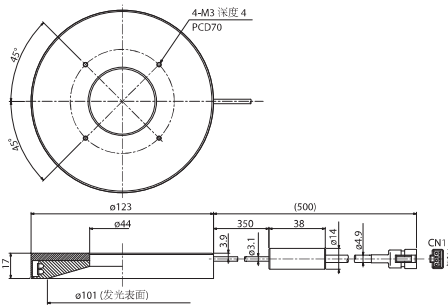

★定制产品

无阴影低角度方形LED系列

型号	发光颜色	最大额定电流 IFM(A)	外部尺寸 (mm)	重量 (g)
MSQL-CR32	● 红色	0.09	32×32	80
★ MSQL-CG32	● 绿色	0.14	32×32	80
MSQL-CB32	● 蓝色	0.14	32×32	80
MSQL-CW32	○ 白色	0.14	32×32	80
MSQL-CR48	● 红色	0.13	48×48	120
★ MSQL-CG48	● 绿色	0.20	48×48	120
MSQL-CB48	● 蓝色	0.20	48×48	120
MSQL-CW48	○ 白色	0.20	48×48	120
★ MSQL-CR120	● 红色	0.38	120×120	240
★ MSQL-CG120	● 绿色	0.60	120×120	240
★ MSQL-CB120	● 蓝色	0.60	120×120	240
★ MSQL-CW120	○ 白色	0.60	120×120	240

★定制产品

无阴影低角度半环形LED系列

型号	发光颜色	最大额定电流 IFM(A)	环内直径 (mm)	环外径 (mm)	重量 (g)
★ MSLL-CR109-HF	● 红色	0.30	R54.5	R70.5	250
★ MSLL-CG109-HF	● 绿色	0.47	R54.5	R70.5	250
★ MSLL-CB109-HF	● 蓝色	0.47	R54.5	R70.5	250
★ MSLL-CW109-HF	○ 白色	0.47	R54.5	R70.5	250

★定制产品

光分布特征

MSRL-CW44

MSLL-CW109

MSQL-CW32

MSRL-CR (CG,CB,CW) 20

MSRL-CR (CG,CB,CW) 33

MSRL-CR (CG,CB,CW) 44